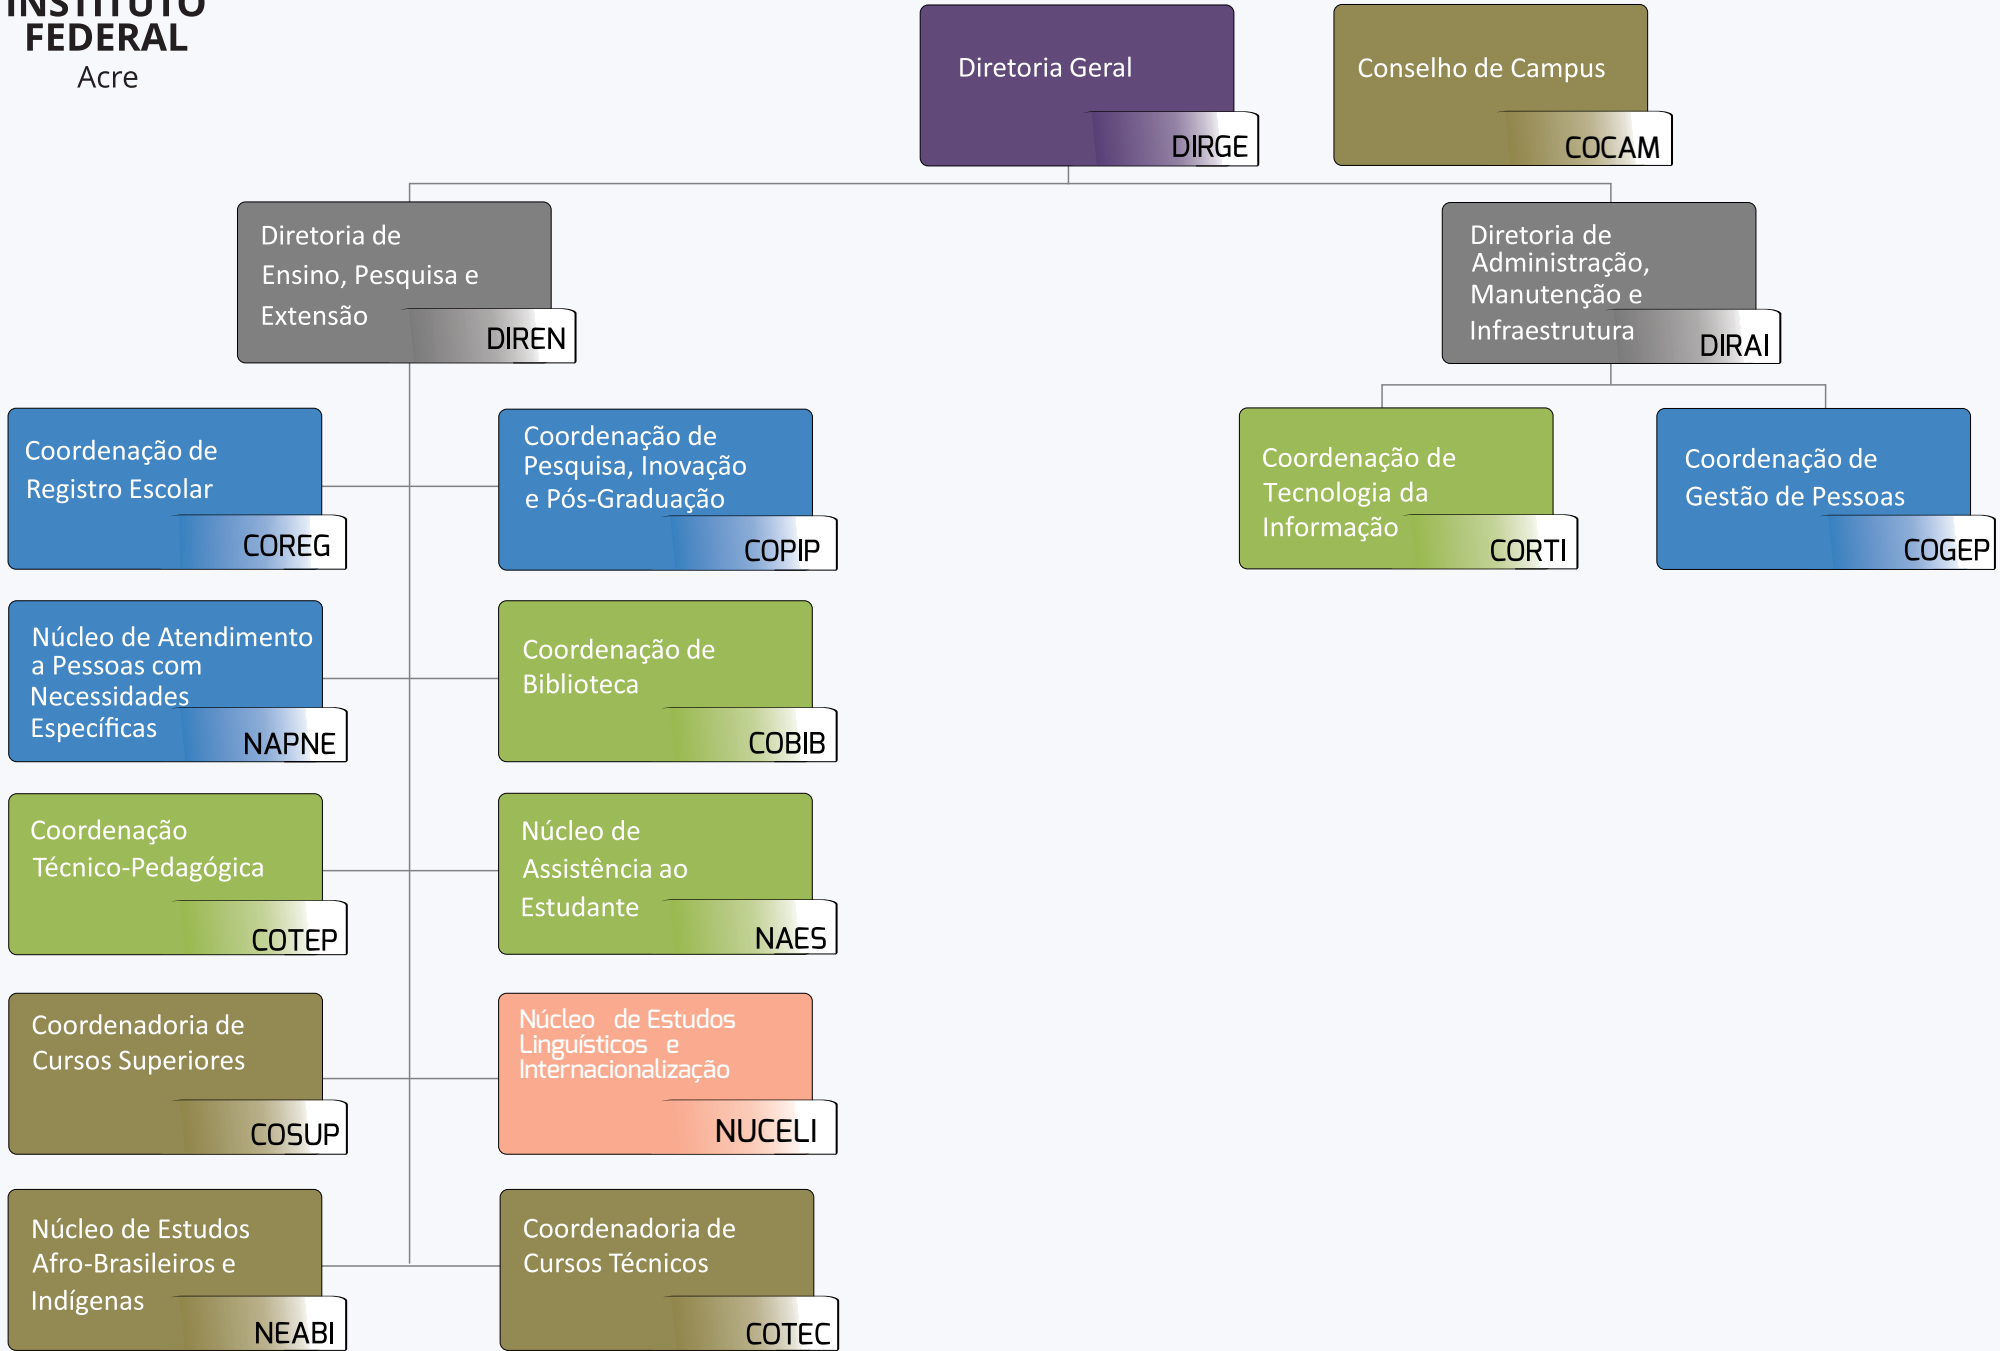

Ministério da Educação
Instituto Federal de Educação, Ciência e Tecnologia do Acre

Organograma Institucional

Campus Sena Madureira

Campus Sena Madureira

LEGENDAS

- CD-02
- CD-04
- FG-01
- FG-02
- FG-03
- S/FG