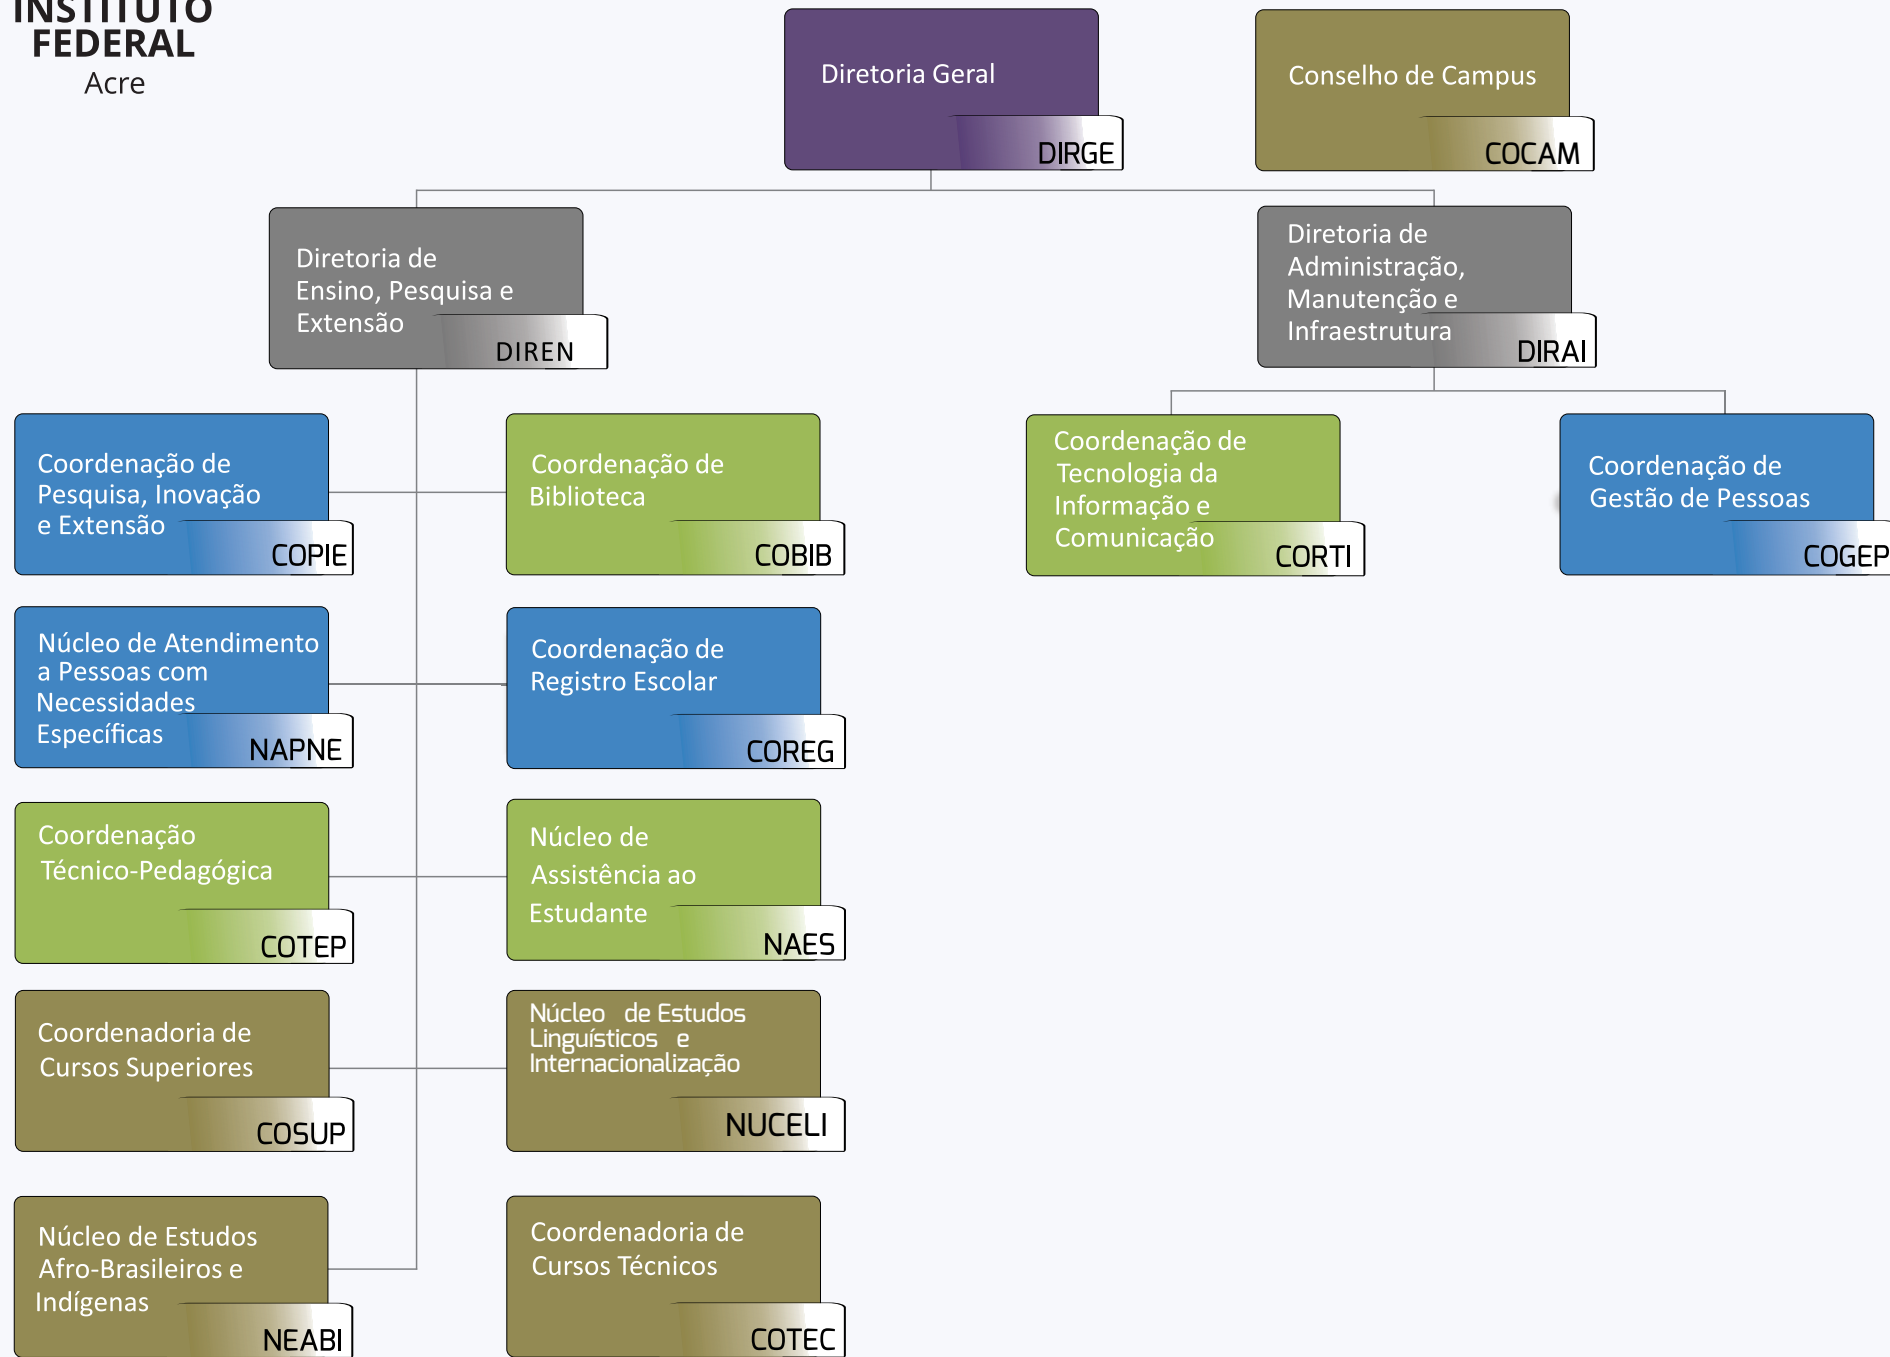

Ministério da Educação
Instituto Federal de Educação, Ciência e Tecnologia do Acre

Organograma Institucional

Campus Tarauacá

**INSTITUTO
FEDERAL**
Acre

Campus Tarauacá

LEGENDAS

CD-02

CD-04

FG-01

FG-02

S/FG