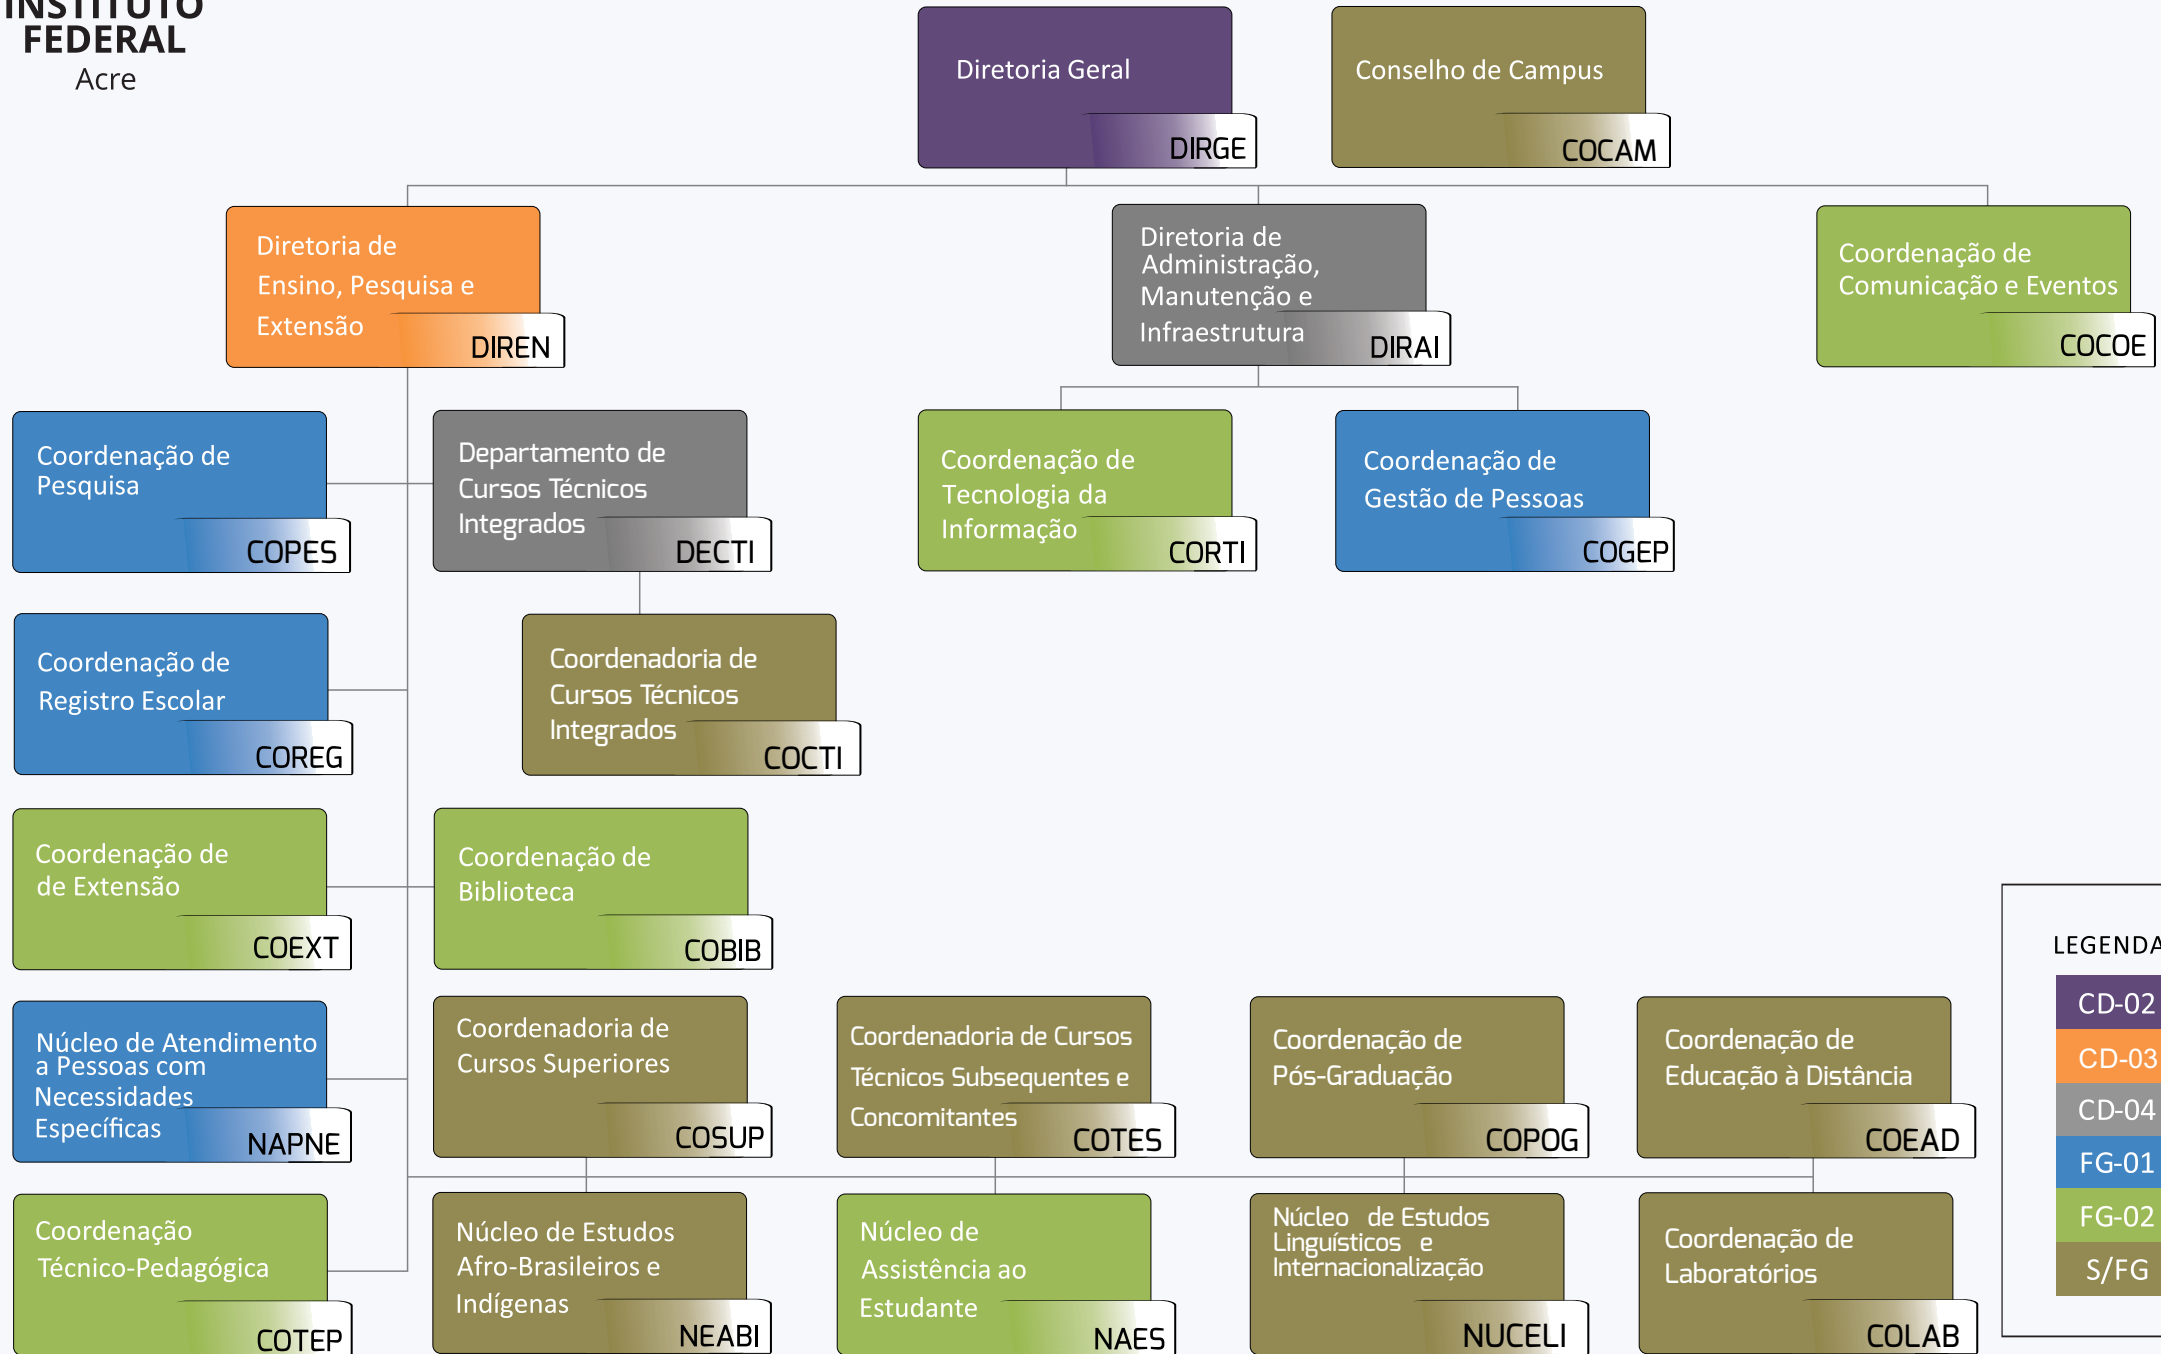

FG-02

S/FG

Ministério da Educação
Instituto Federal de Educação, Ciência e Tecnologia do Acre

Organograma Institucional

Campus Tarauacá

Campus Sena Madureira

LEGENDAS

- CD-02
- CD-04
- FG-01
- FG-02
- FG-03
- S/FG

Ministério da Educação
Instituto Federal de Educação, Ciência e Tecnologia do Acre

Organograma Institucional

Campus Sena Madureira

Campus Rio Branco Avançado Baixada do Sol

LEGENDAS

CD-03

CD-04

FG-01

FG-02

FG-03

S/FG

Ministério da Educação
Instituto Federal de Educação, Ciência e Tecnologia do Acre

Organograma Institucional

Campus Rio Branco Avançado Baixada do Sol

**INSTITUTO
FEDERAL**
Acre

Campus Rio Branco

LEGENDAS

CD-02

CD-03

CD-04

FG-01

FG-02

S/FG