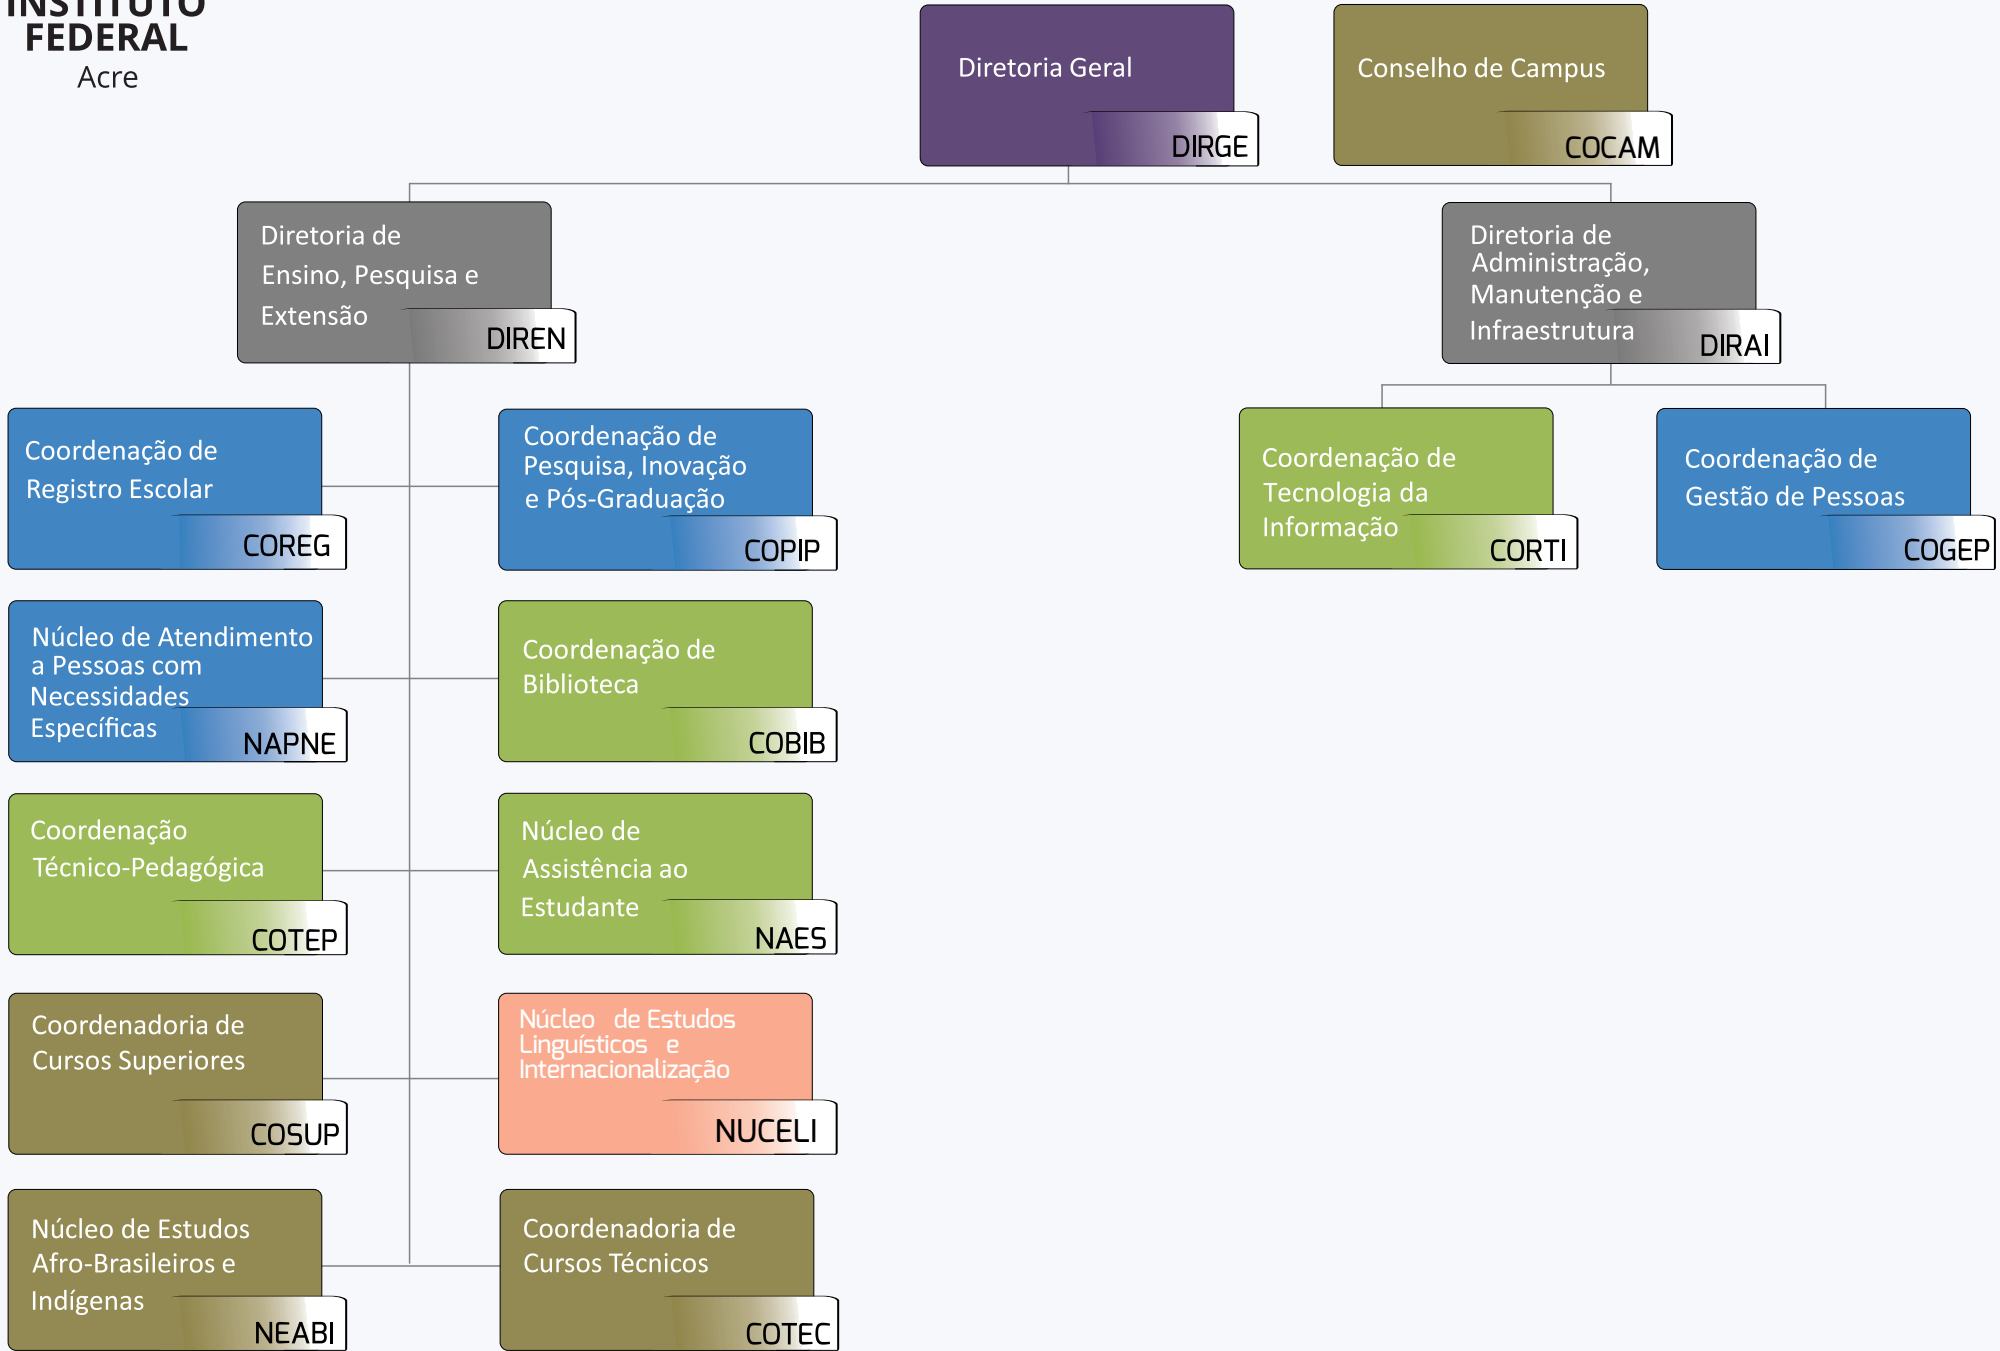

Ministério da Educação
Instituto Federal de Educação, Ciência e Tecnologia do Acre

Organograma Institucional

Campus Xapuri

Campus Cruzeiro do Sul

LEGENDAS

- CD-02
- CD-04
- FG-01
- FG-02
- FG-03
- S/FG

Ministério da Educação
Instituto Federal de Educação, Ciência e Tecnologia do Acre

Organograma Institucional

Campus Cruzeiro do Sul

**INSTITUTO
FEDERAL**
Acre

Campus Tarauacá

LEGENDAS

CD-02

CD-04

FG-01

FG-02

S/FG

Ministério da Educação
Instituto Federal de Educação, Ciência e Tecnologia do Acre

Organograma Institucional

Campus Tarauacá

Campus Sena Madureira

LEGENDAS

- CD-02
- CD-04
- FG-01
- FG-02
- FG-03
- S/FG

Ministério da Educação
Instituto Federal de Educação, Ciência e Tecnologia do Acre

Organograma Institucional

Campus Sena Madureira

Campus Rio Branco Avançado Baixada do Sol

LEGENDAS

CD-03

CD-04

FG-01