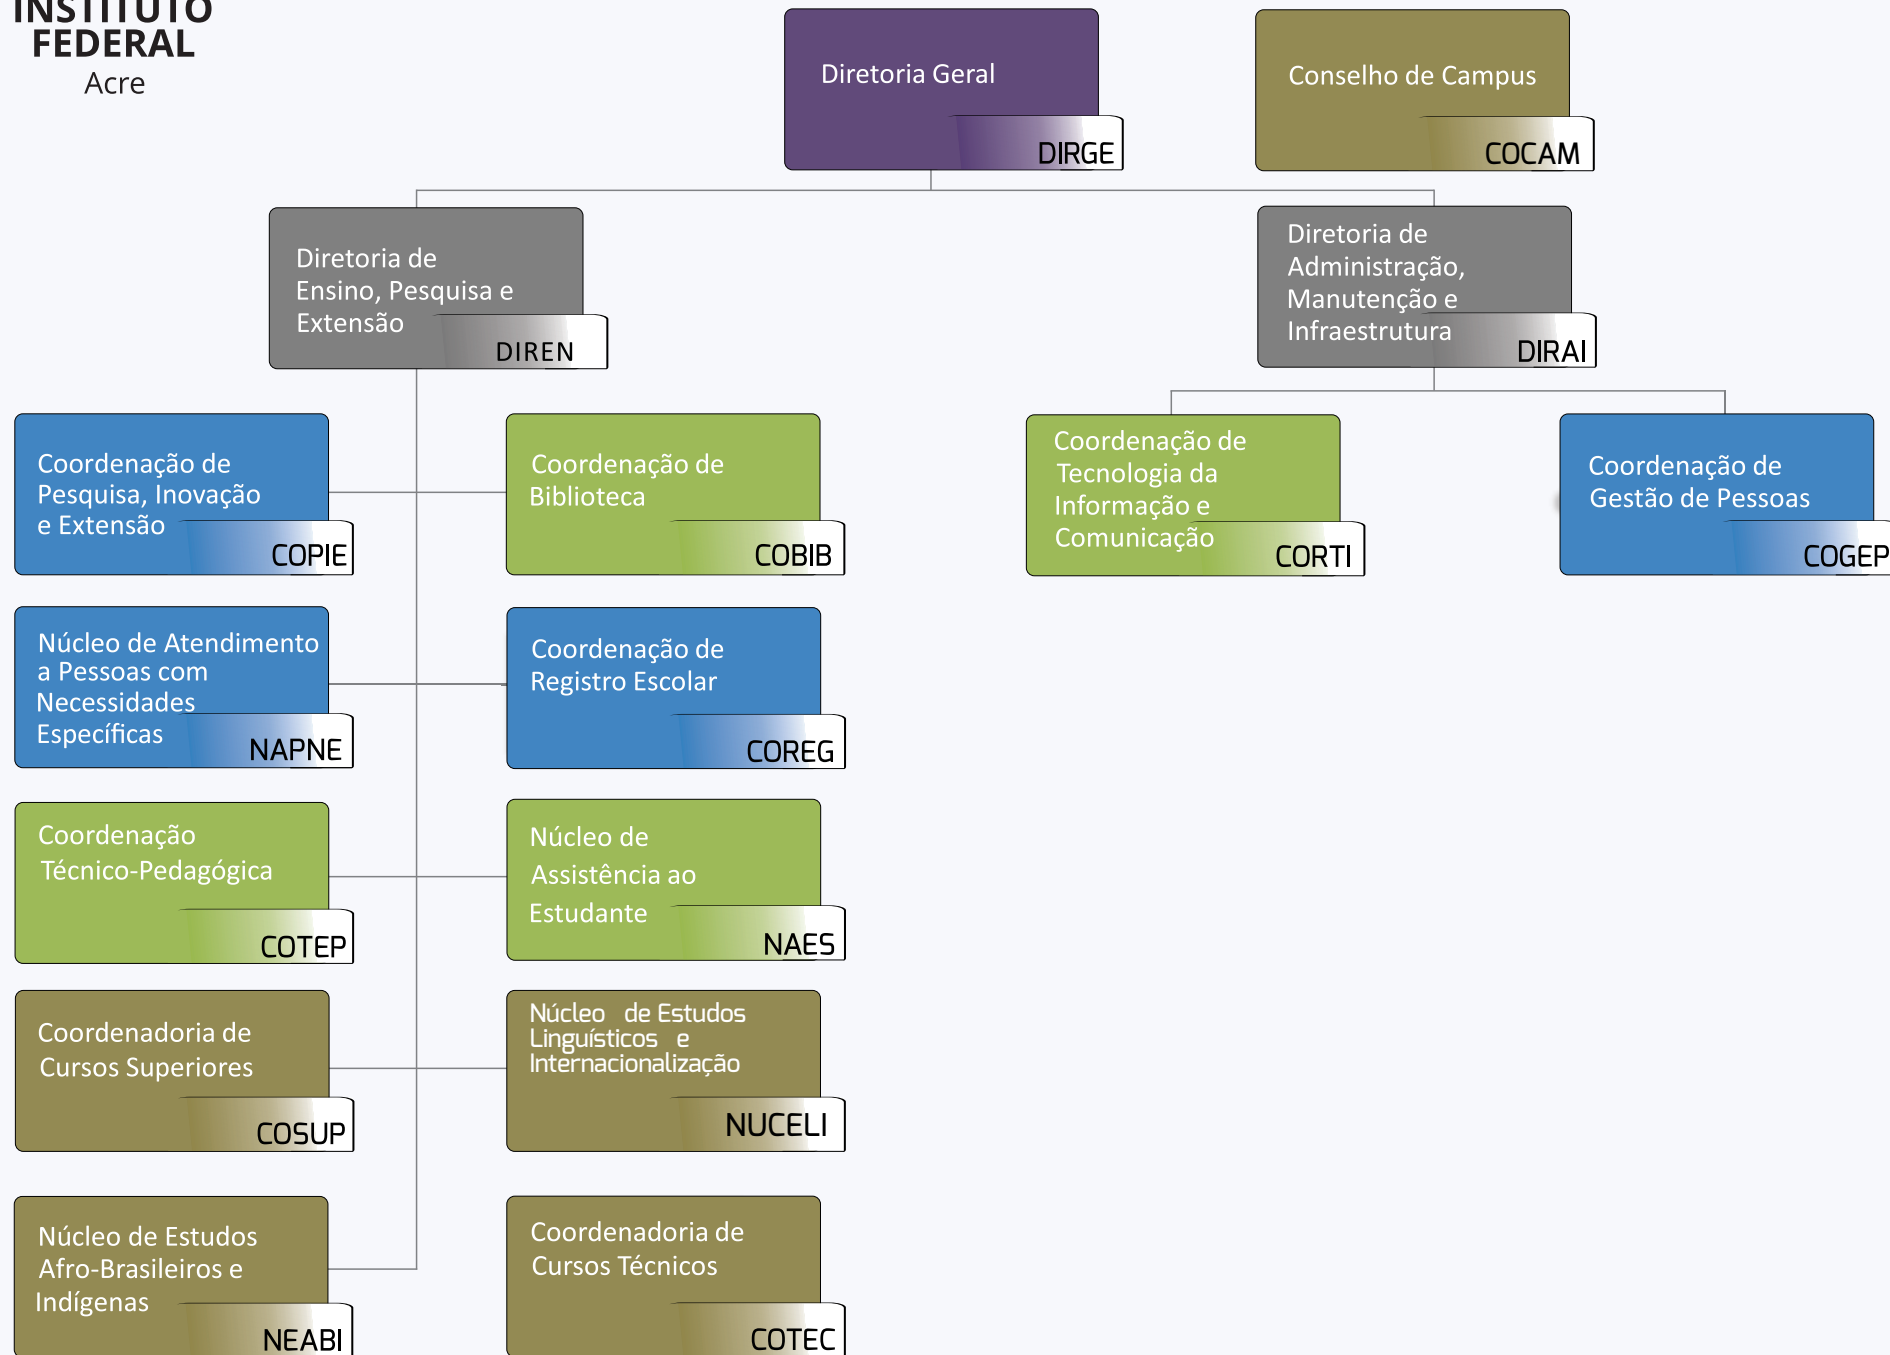

Ministério da Educação
Instituto Federal de Educação, Ciência e Tecnologia do Acre

Organograma Institucional

Campus Xapuri

Campus Cruzeiro do Sul

LEGENDAS

- CD-02
- CD-04
- FG-01
- FG-02
- FG-03
- S/FG

Ministério da Educação
Instituto Federal de Educação, Ciência e Tecnologia do Acre

Organograma Institucional

Campus Cruzeiro do Sul

**INSTITUTO
FEDERAL**
Acre

Campus Tarauacá

LEGENDAS

CD-02

CD-04

FG-01

FG-02

S/FG

Ministério da Educação
Instituto Federal de Educação, Ciência e Tecnologia do Acre

Organograma Institucional

Campus Tarauacá

Campus Sena Madureira

LEGENDAS

- CD-02
- CD-04
- FG-01
- FG-02
- FG-03
- S/FG

Ministério da Educação
Instituto Federal de Educação, Ciência e Tecnologia do Acre

Organograma Institucional

Campus Sena Madureira

Campus Rio Branco Avançado Baixada do Sol

LEGENDAS

CD-03

CD-04

FG-01