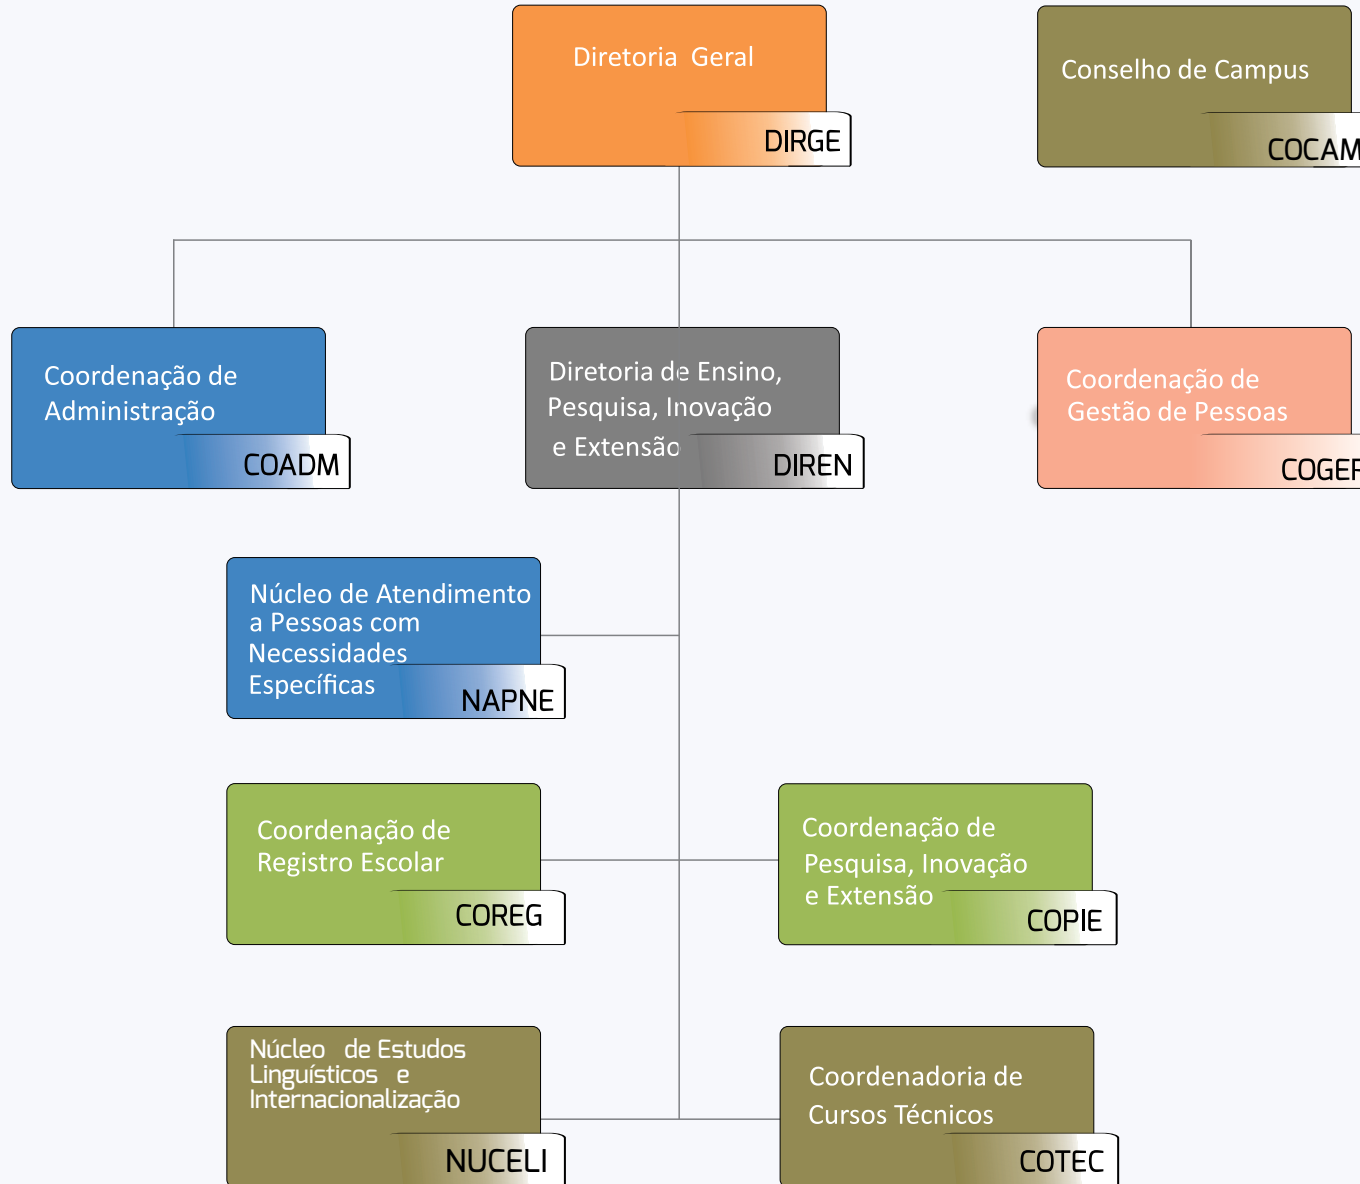

Ministério da Educação
Instituto Federal de Educação, Ciência e Tecnologia do Acre

Organograma Institucional

Campus Xapuri

Campus Cruzeiro do Sul

LEGENDAS

- CD-02
- CD-04
- FG-01
- FG-02
- FG-03
- S/FG

Ministério da Educação
Instituto Federal de Educação, Ciência e Tecnologia do Acre

Organograma Institucional

Campus Cruzeiro do Sul

**INSTITUTO
FEDERAL**
Acre

Campus Tarauacá

LEGENDAS

CD-02

CD-04

FG-01

FG-02

S/FG

Ministério da Educação
Instituto Federal de Educação, Ciência e Tecnologia do Acre

Organograma Institucional

Campus Tarauacá

Campus Sena Madureira

LEGENDAS

- CD-02
- CD-04
- FG-01
- FG-02
- FG-03
- S/FG

Ministério da Educação
Instituto Federal de Educação, Ciência e Tecnologia do Acre

Organograma Institucional

Campus Sena Madureira

Campus Rio Branco Avançado Baixada do Sol

LEGENDAS

CD-03

CD-04

FG-01