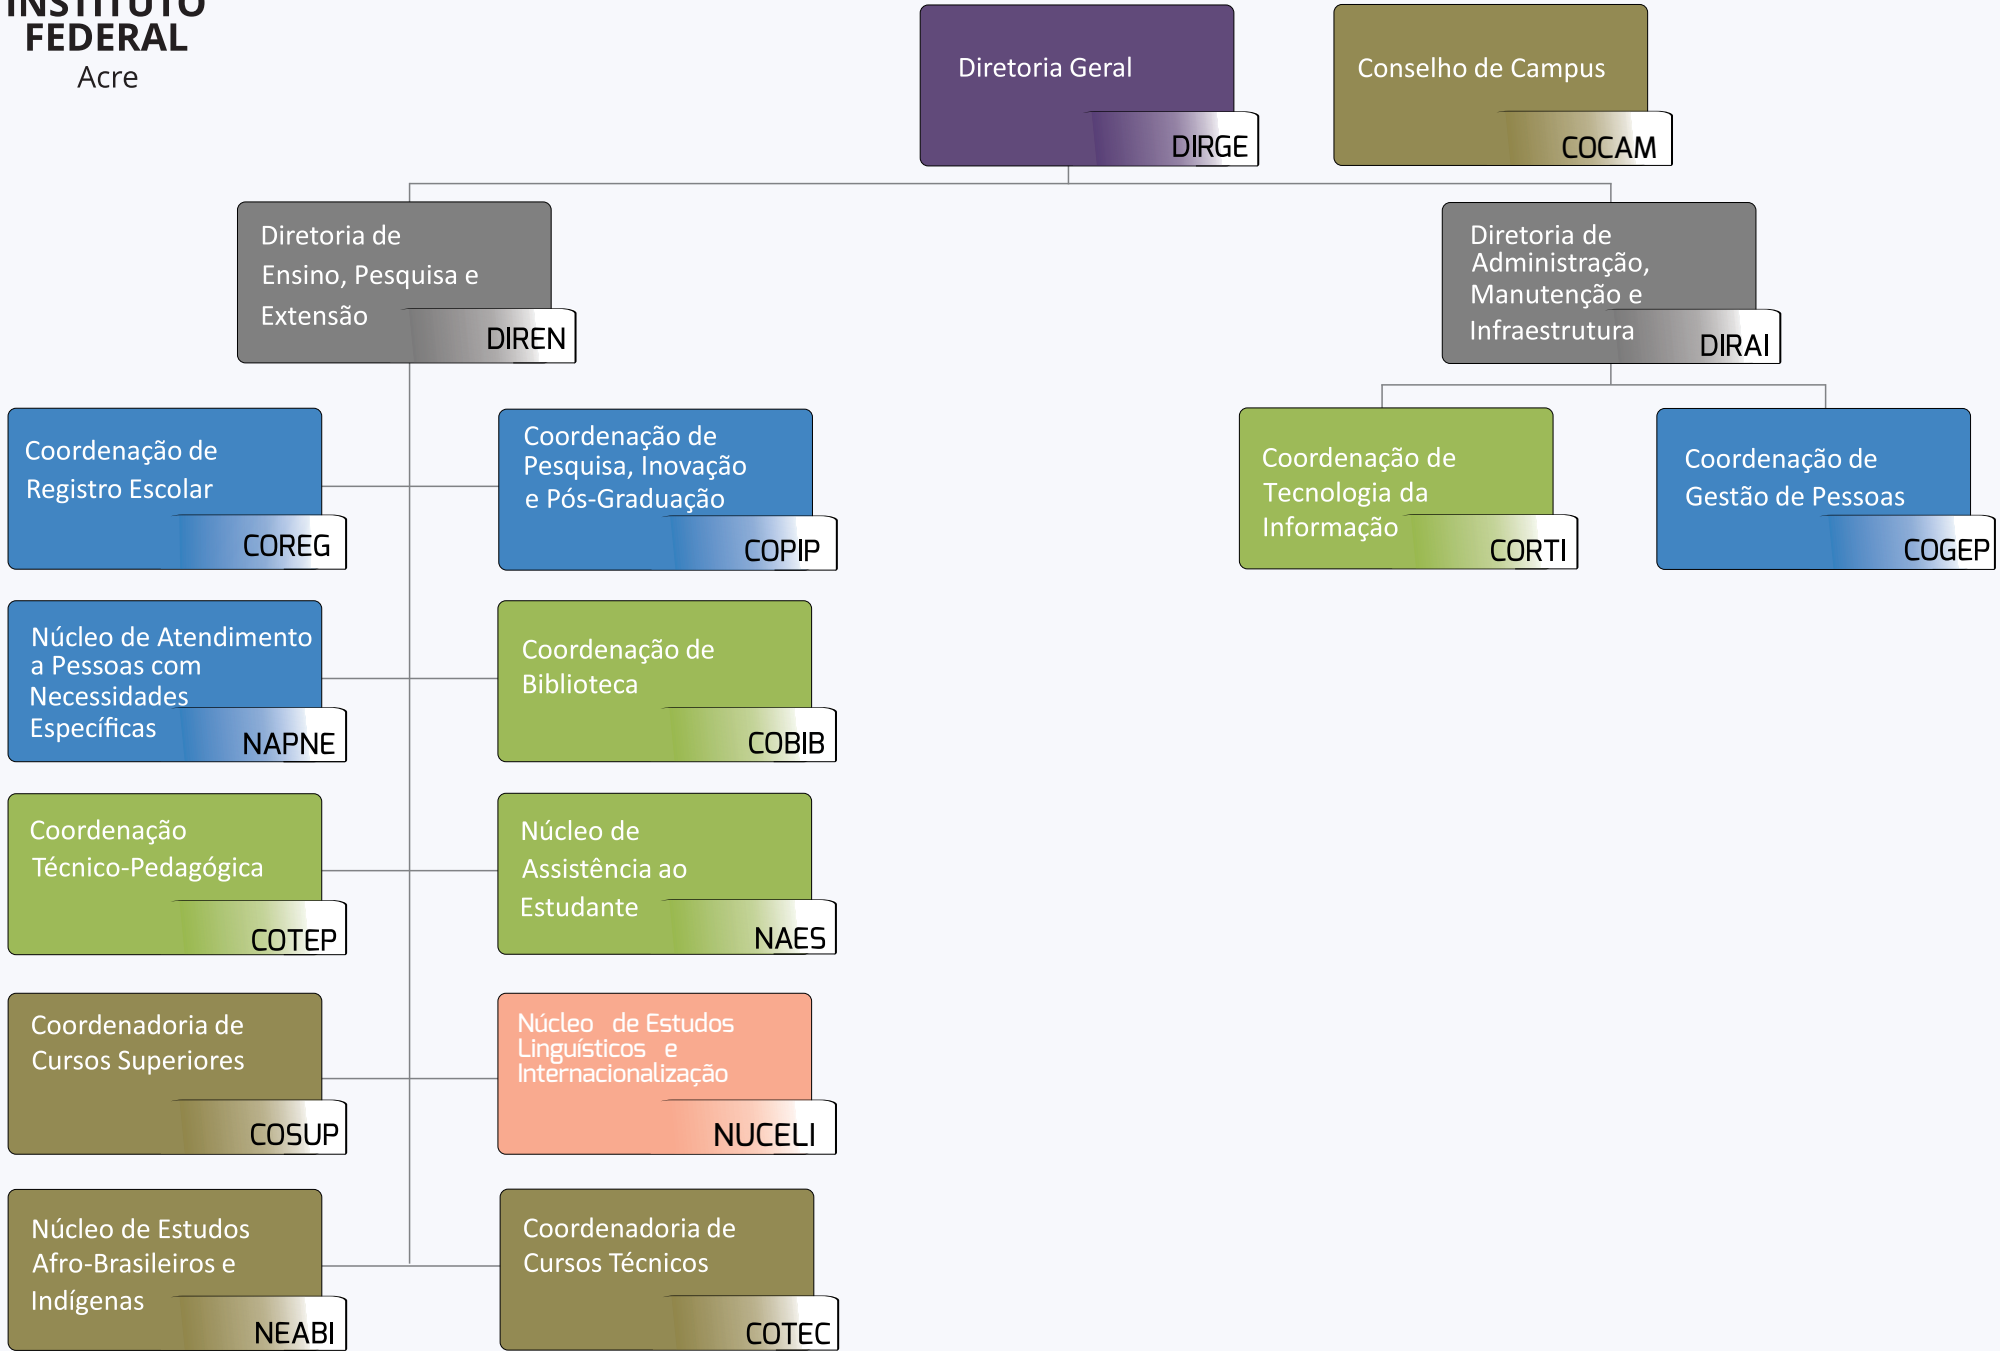

Ministério da Educação
Instituto Federal de Educação, Ciência e Tecnologia do Acre

Organograma Institucional

Campus Xapuri

Campus Cruzeiro do Sul

LEGENDAS

- CD-02
- CD-04
- FG-01
- FG-02
- FG-03
- S/FG

Ministério da Educação
Instituto Federal de Educação, Ciência e Tecnologia do Acre

Organograma Institucional

Campus Cruzeiro do Sul

**INSTITUTO
FEDERAL**
Acre

Campus Tarauacá

LEGENDAS

CD-02

CD-04

FG-01

FG-02

S/FG

Ministério da Educação
Instituto Federal de Educação, Ciência e Tecnologia do Acre

Organograma Institucional

Campus Tarauacá

Campus Sena Madureira

LEGENDAS

- CD-02
- CD-04
- FG-01
- FG-02
- FG-03
- S/FG

Ministério da Educação
Instituto Federal de Educação, Ciência e Tecnologia do Acre

Organograma Institucional

Campus Sena Madureira

Campus Rio Branco Avançado Baixada do Sol

LEGENDAS

CD-03

CD-04

FG-01