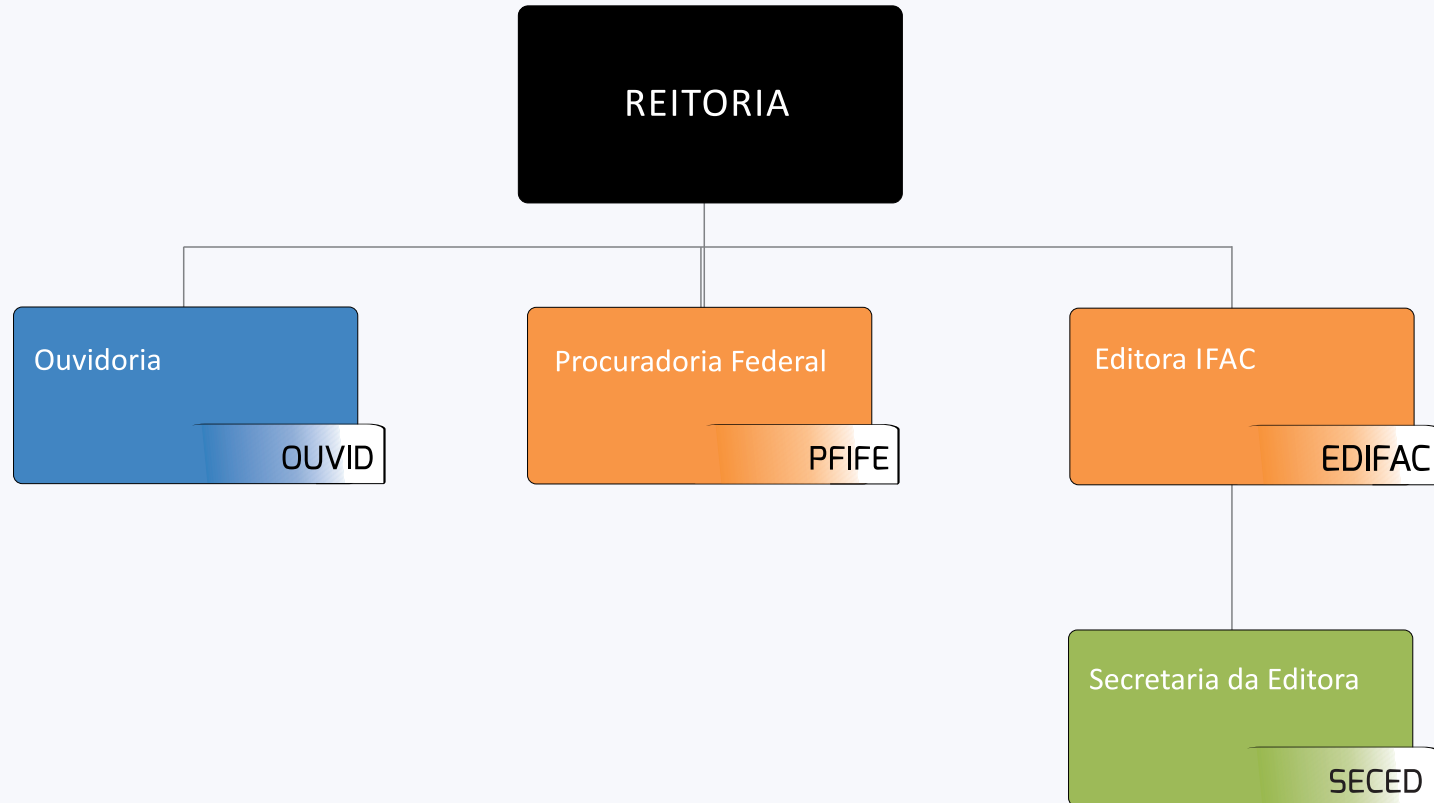

Ministério da Educação
Instituto Federal de Educação, Ciência e Tecnologia do Acre

Organograma Institucional

REITORIA

Auditoria Interna - AUDIN

LEGENDAS

CD-03

FG-02

S/FG

Órgãos Vinculados à Reitoria

LEGENDAS

CD-01

CD-03

FG-01

FG-02

Gabinete Institucional - GABIN

LEGENDAS

CD-01

CD-03

CD-04

FG-01

FG-02

**INSTITUTO
FEDERAL**
Acre

Pró-Reitoria de Ensino - PROEN

**INSTITUTO
FEDERAL**
Acre