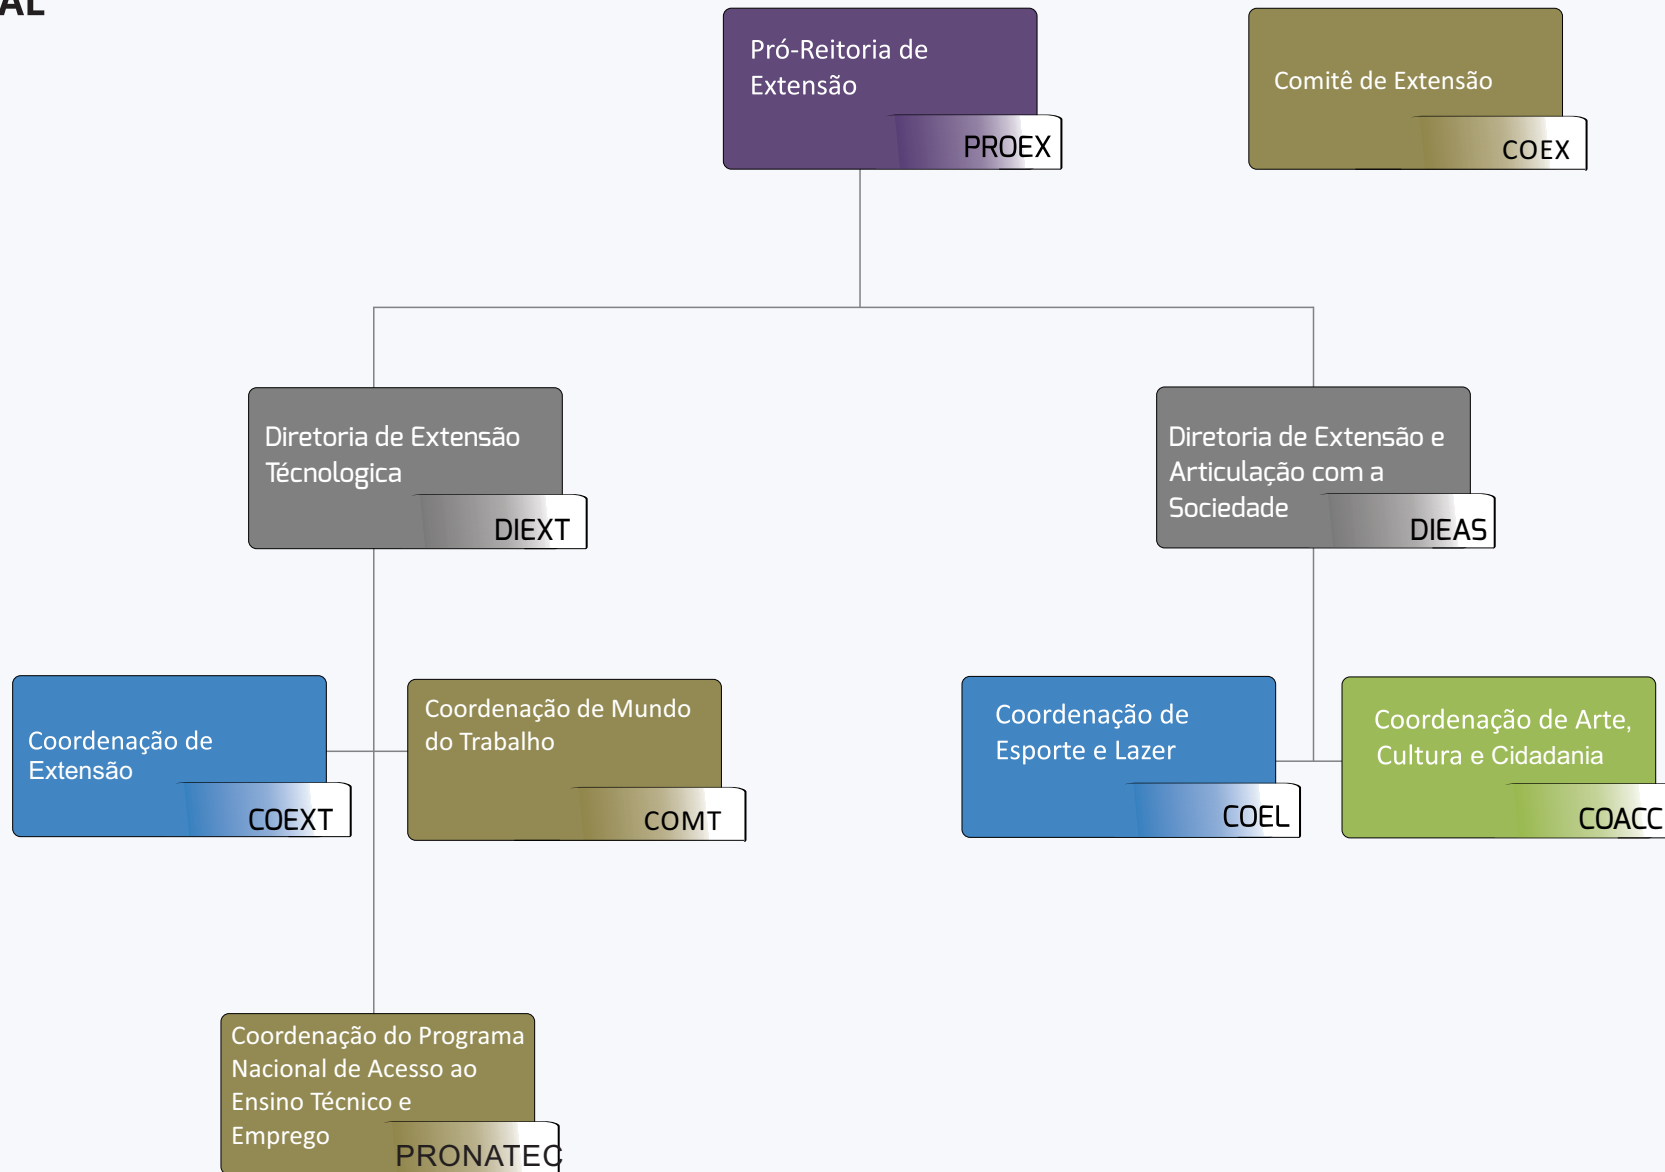

INSTITUTO

FEDERAL
Acre

Pró-Reitoria de Extensão - PROEX

LEGENDAS

CD-02

CD-04

FG-01

FG-02

S/FG