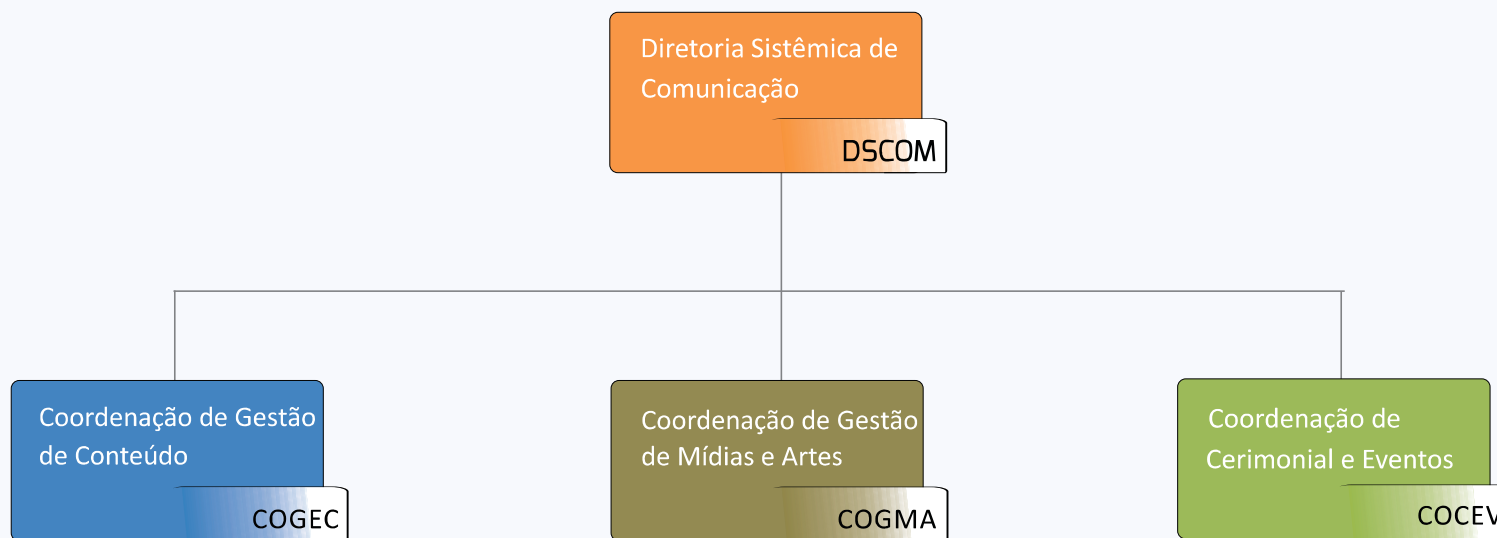

**INSTITUTO
FEDERAL**
Acre

Pró-Reitoria de Administração - PROAD

Pró-Reitoria de Planejamento e Desenvolvimento Institucional - PRODIN

LEGENDAS

CD-02

CD-04

FG-01

FG-02

Diretoria Sistêmica de Assistência Estudantil - DSAES

LEGENDAS

CD-03

FG-02

**INSTITUTO
FEDERAL**
Acre

Diretoria Sistêmica de Gestão da Tecnologia da Informação - DSGTI

LEGENDAS

CD-03

FG-01

FG-02

Diretoria Sistêmica de Comunicação - DSCOM

LEGENDAS

CD-03

FG-01

FG-02

S/FG