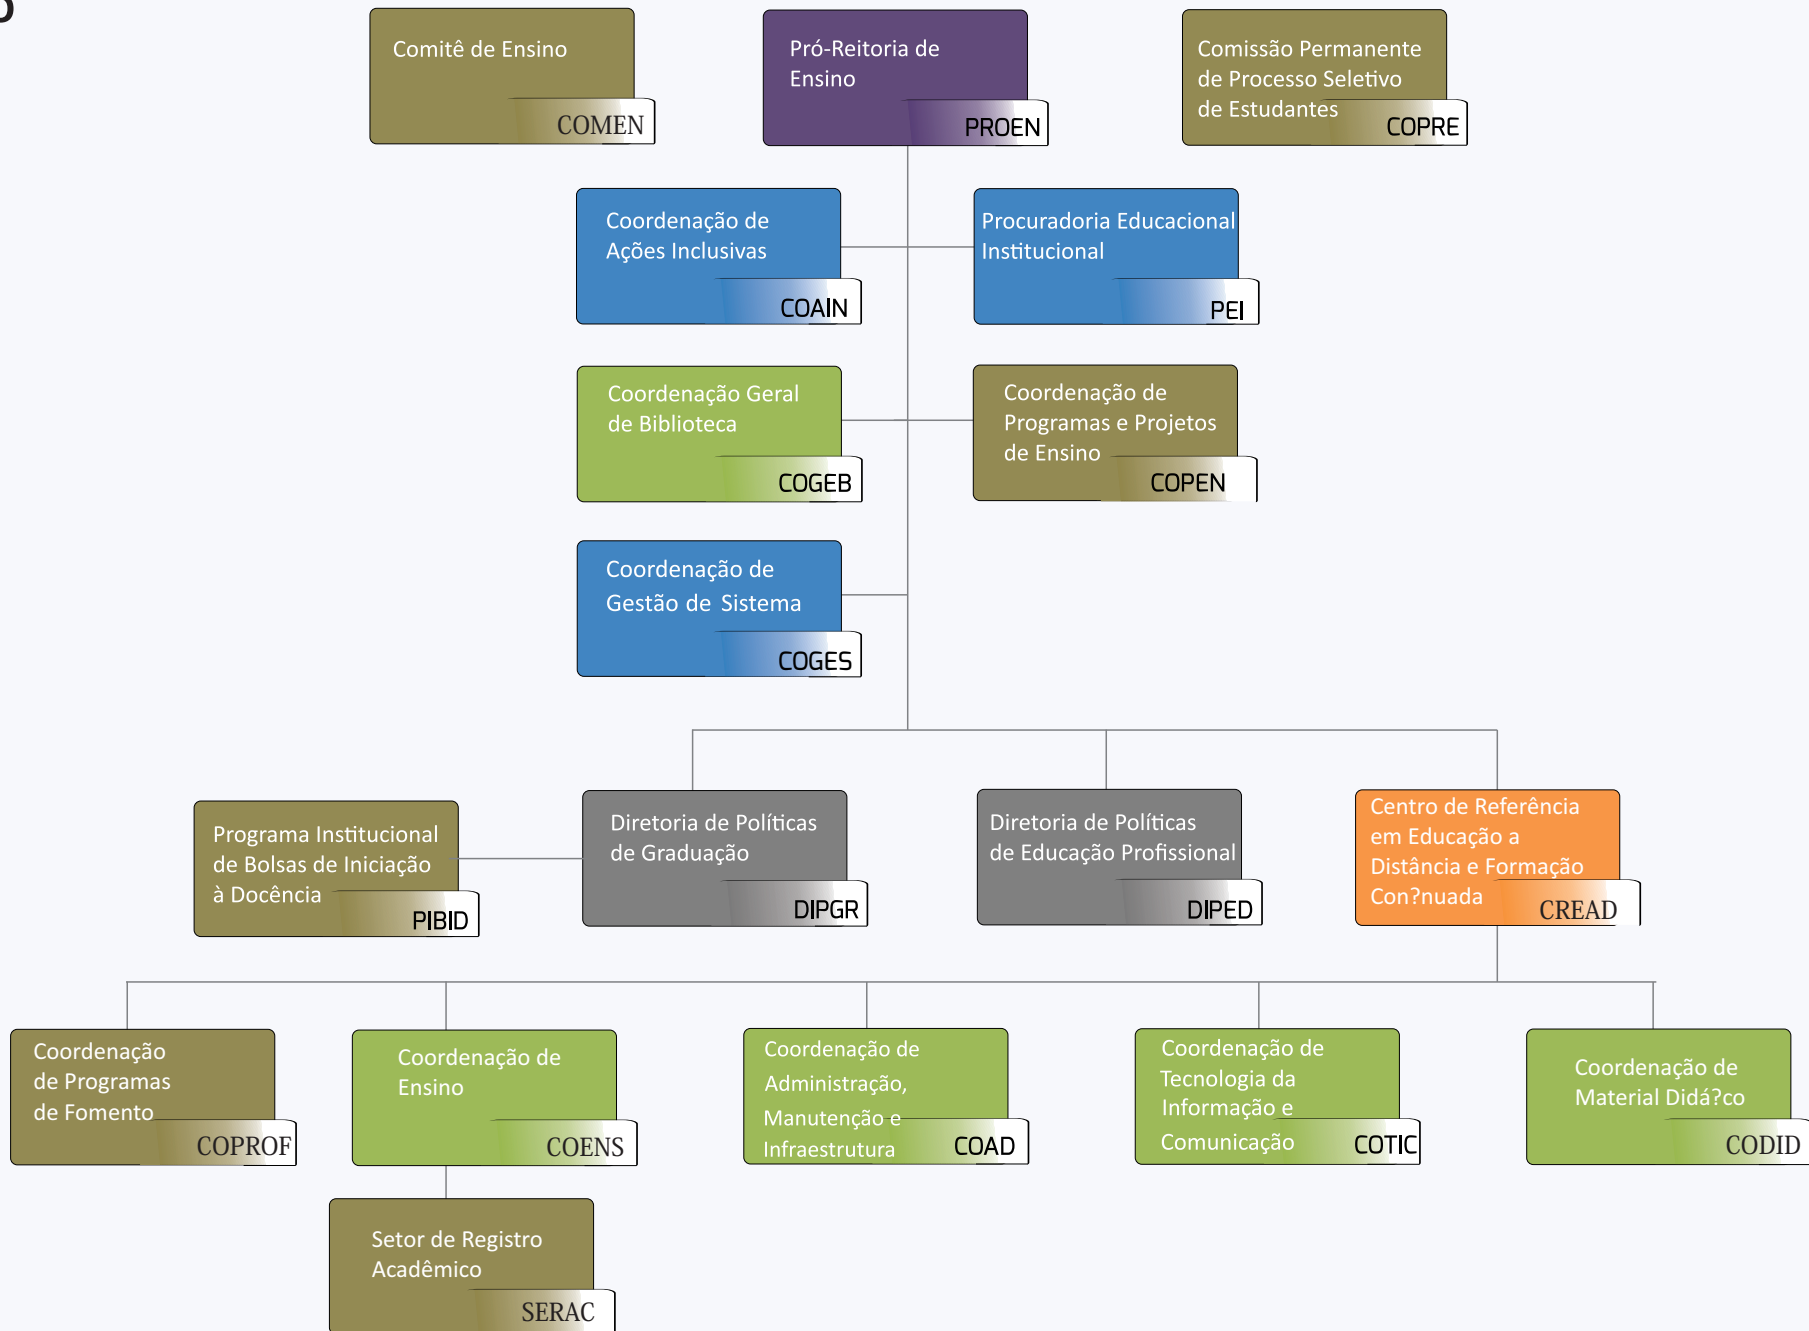

Órgãos Vinculados à Reitoria

LEGENDAS

CD-01

CD-03

FG-01

FG-02

Gabinete Institucional - GABIN

LEGENDAS

CD-01

CD-03

CD-04

FG-01

FG-02

**INSTITUTO
FEDERAL**
Acre

Pró-Reitoria de Ensino - PROEN

**INSTITUTO
FEDERAL**
Acre

Pró-Reitoria de Pesquisa, Inovação e Pós-Graduação - PROINP

LEGENDAS

CD-02

CD-04

FG-01

FG-02

S/FG

Comissão de Ética
no Uso Animal

CEUA

Pró-Reitoria de
Pesquisa, Inovação
e Pós-Graduação

PROINP

Comitê Científico
Institucional

COCIN

Diretoria de Pesquisa e
Pós-Graduação

DIPP

Núcleo de Inovação
Tecnológica