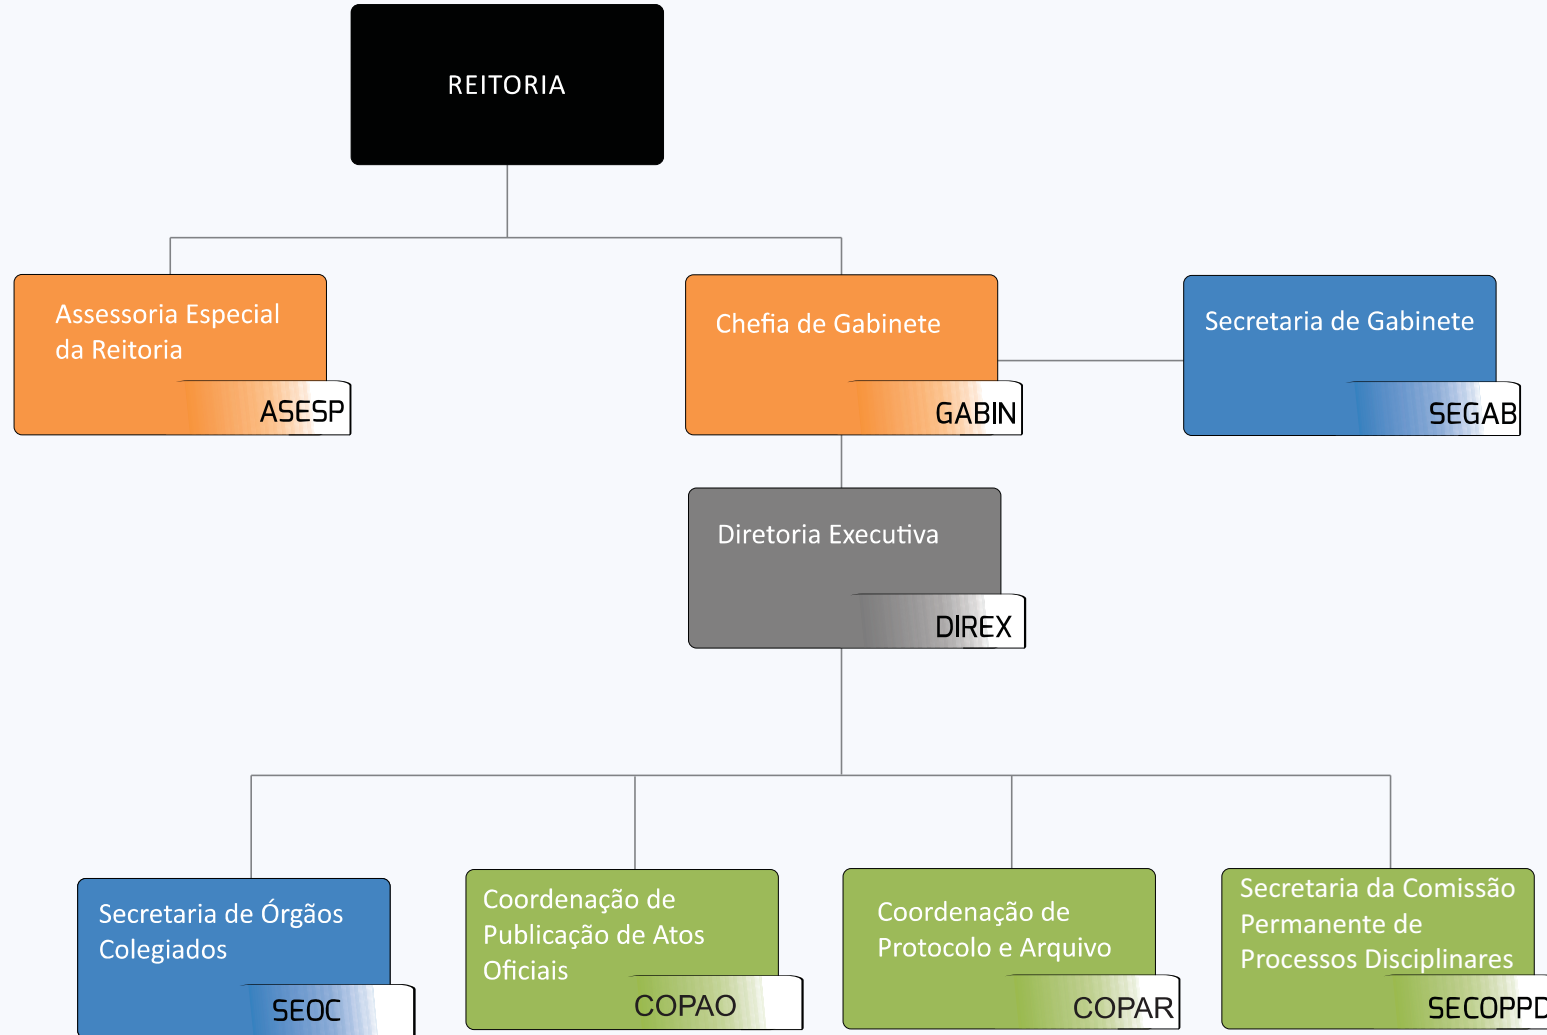

Ministério da Educação
Instituto Federal de Educação, Ciência e Tecnologia do Acre

Organograma Institucional

REITORIA

Auditoria Interna - AUDIN

LEGENDAS

CD-03

FG-02

S/FG

Órgãos Vinculados à Reitoria

LEGENDAS

CD-01

CD-03

FG-01

FG-02

Gabinete Institucional - GABIN

LEGENDAS

CD-01

CD-03

CD-04

FG-01

FG-02

**INSTITUTO
FEDERAL**
Acre

Pró-Reitoria de Ensino - PROEN

**INSTITUTO
FEDERAL**
Acre