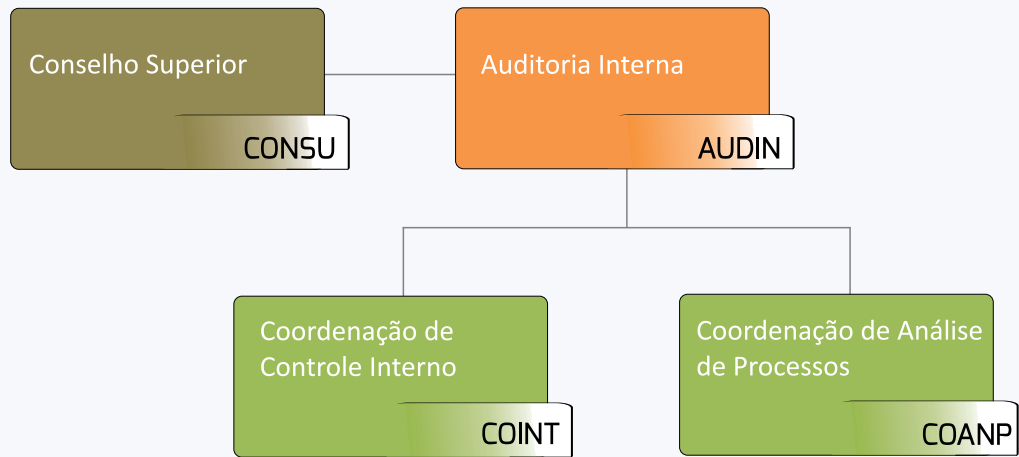

Ministério da Educação
Instituto Federal de Educação, Ciência e Tecnologia do Acre

Organograma Institucional

REITORIA

Auditoria Interna - AUDIN

LEGENDAS

CD-03

FG-02

S/FG

Órgãos Vinculados à Reitoria

LEGENDAS

CD-01

CD-03

FG-01

FG-02

Gabinete Institucional - GABIN

LEGENDAS

CD-01

CD-03

CD-04

FG-01

FG-02

**INSTITUTO
FEDERAL**
Acre

Pró-Reitoria de Ensino - PROEN

**INSTITUTO
FEDERAL**
Acre