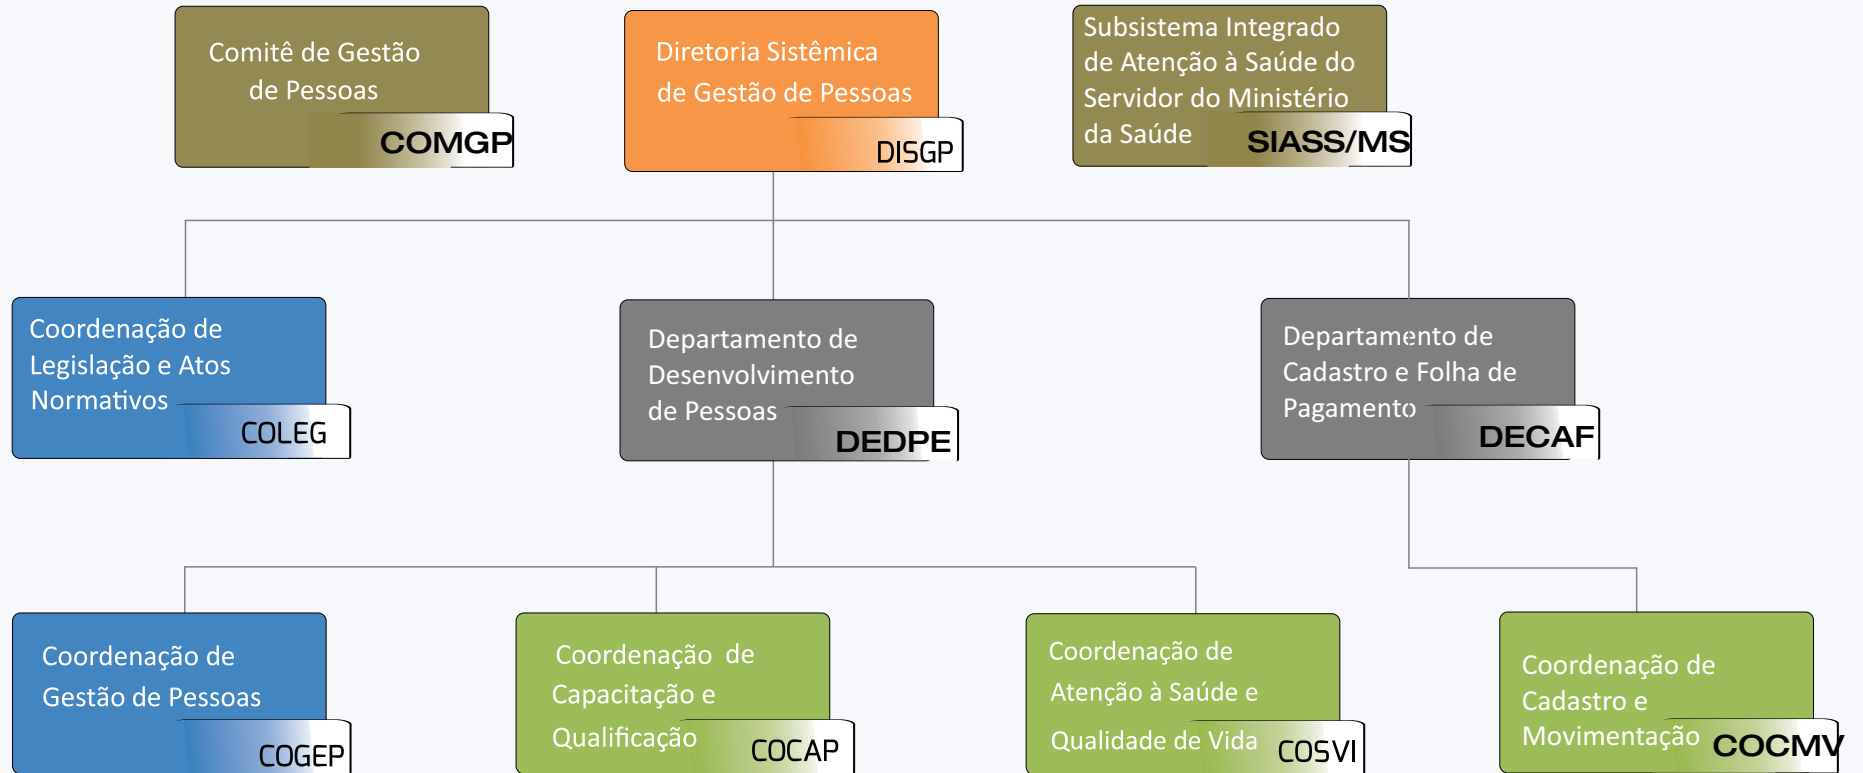

**INSTITUTO
FEDERAL**
Acre

Pró-Reitoria de Administração - PROAD

Pró-Reitoria de Planejamento e Desenvolvimento Institucional - PRODIN

LEGENDAS

CD-02

CD-04

FG-01

FG-02

Diretoria Sistêmica de Assistência Estudantil - DSAES

LEGENDAS

CD-03

FG-02

**INSTITUTO
FEDERAL**
Acre

Diretoria Sistêmica de Gestão da Tecnologia da Informação - DSGTI

LEGENDAS

CD-03

FG-01

FG-02

Diretoria Sistêmica de Comunicação - DSCOM

LEGENDAS

CD-03

FG-01

FG-02

S/FG

Diretoria Sistêmica de Gestão de Pessoas - DISGP

LEGENDAS

CD-03

CD-04

FG-01

FG-02

S/FG

**INSTITUTO
FEDERAL**
Acre